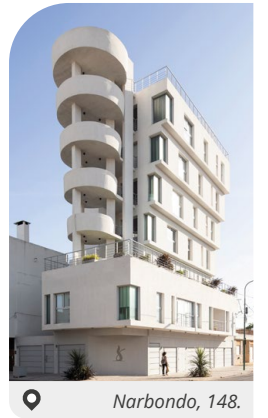

Matera® 6

📍 20 de Septiembre, 79.

Matera® 3.6